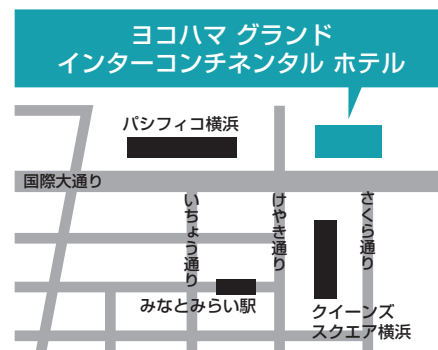

ワインコンプレックスYOKOHAMA 2025

案内状

2025年6.4(水)12:00-17:00 ヨコハマ グランド インターコンチネンタル ホテル

この度、「ワインコンプレックスYOKOHAMA 2025」を開催しますのでご案内いたします。
ワインコンプレックスならではの多様で魅力的なラインナップをお試しいただき、御社のラインナップの充実
にお役立てください。
皆様のご来場を心よりお待ちしております。

ワインコンプレックス事務局代表 高岡 信明

【重要】web サイトからの事前申込が必須です

<https://event.tokyowinecomplex.com/pro/250604.html>

上記公式サイトイベントバナーからお申込みください。当日来場時には申込完了パスポートをスマホか印刷で提示ください。

ワインコンプレックスYOKOHAMA 2025

2025年6.4(水)12:00-17:00

【対象】酒販店・業務店他ワイン関係従事者

【入場料】無料

ヨコハマ グランド インターコンチネンタル ホテル「カンヌ・ニース」

神奈川県横浜市西区みなとみらい1-1-1

● 試飲商談会に関するお問い合わせ

ワインコンプレックス事務局 info@tokyowinecomplex.com <http://tokyowinecomplex.com> TEL 03-5823-0773

【ご来場に関する注意事項】 ・一般・未成年(乳幼児を含む)の方の入場は固くお断りします ・入場には、事前申し込み後発行されるパスポートの提示が必要となります ・来場時にはワイン関係従事者とわかる名刺等を用意ください ・ご自身の名刺はフォルダーに入れ出展者に見やすい位置に正しくお付け下さい ・商談を目的としないお客様のご来場はお断りする場合がございます ・ワイングラスでご試飲いただきます ・適量を超えてのご試飲など他のお客様のご迷惑となることのないよう正しいマナーでご試飲ください ・お車での来場の方の試飲は固くお断りさせていただきます ※飲酒運転は法律で禁止されています