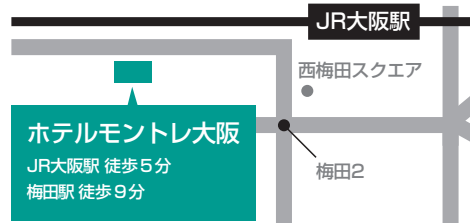

ワインコンプレックス事務局代表 高岡 信明

【重要】web サイトからの事前申込が必須です

<https://event.tokyowinecomplex.com/pro/240515.html>

上記公式サイトイベントバナーからお申込みください。当日来場時には申込完了パスポートをスマホか印刷で提示ください。

ワインコンプレックス OSAKA 2024

2024年 **5.15** (水) 12:00-17:00

ホテルモントレ大阪

大阪府大阪市北区梅田3-3-45

【対象】酒販店・業務店他ワイン関係従事者

【入場料】300円(税込)
各種カード・交通系IC・QR決済可

● 試飲商談会に関するお問い合わせ

ワインコンプレックス事務局 info@tokyowinecomplex.com <http://tokyowinecomplex.com> TEL 03-5823-0773

【ご来場に関する注意事項】 ・一般・未成年(乳幼児を含む)の方の入場は固くお断りします ・入場には、事前申し込み後発行されるパスポートの提示が必要となります ・来場時にはワイン関係従事者とわかる名刺等を用意ください ・ご自身の名刺はフォルダーに入れ出展者に見やすい位置に正しくお付け下さい ・商談を目的としないお客様のご来場はお断りする場合がございます ・ワイングラスでご試飲いただきます ・適量を超えてのご試飲など他のお客様のご迷惑となることのないよう正しいマナーでご試飲ください ・お車での来場の方の試飲は固くお断りさせていただきます ※飲酒運転は法律で禁止されています